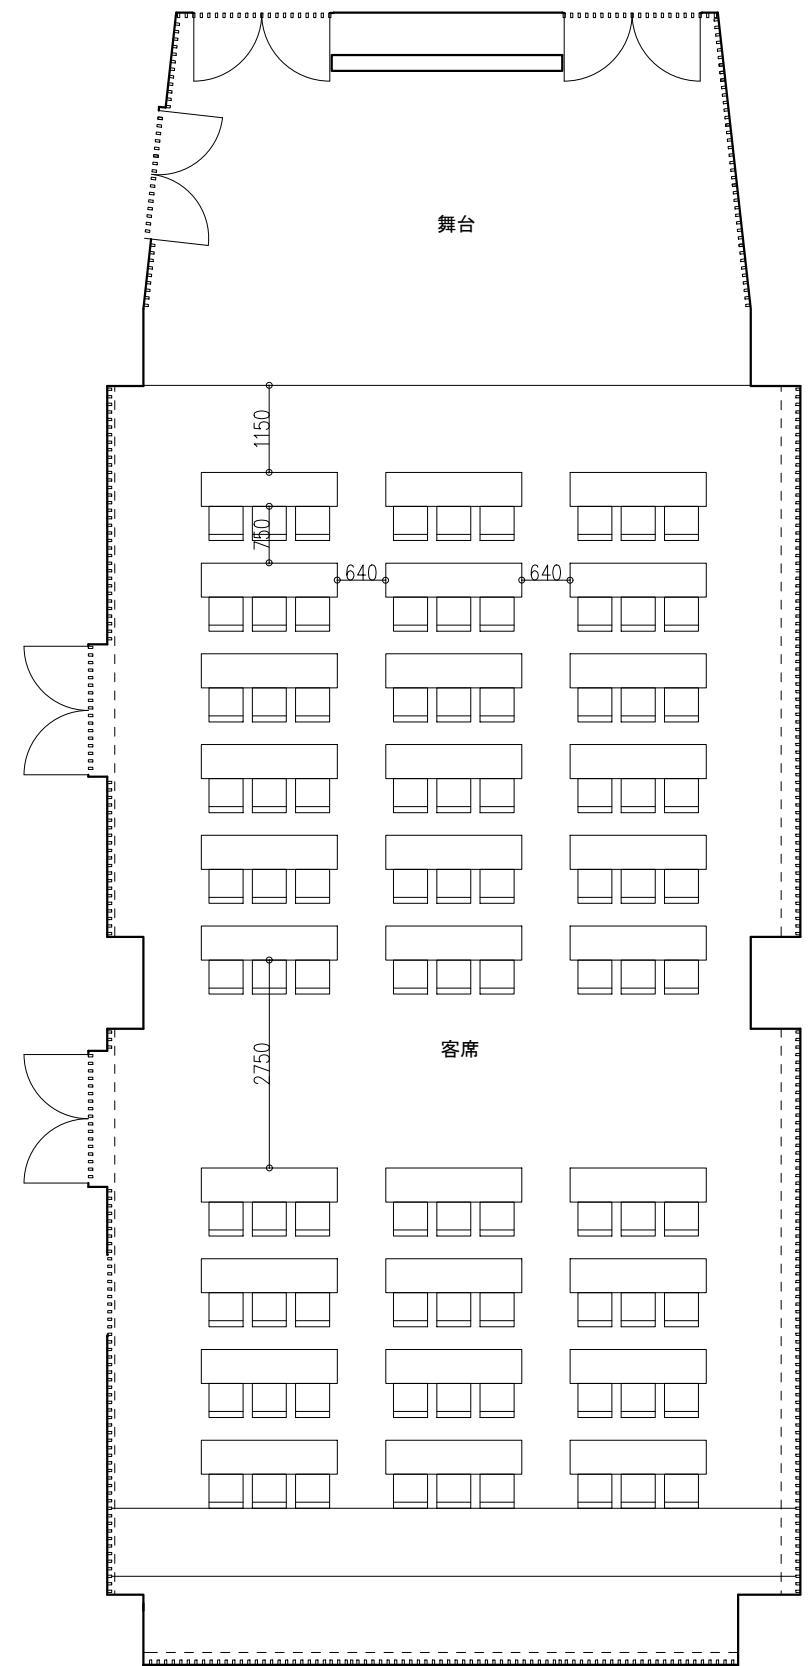

標準配置(222席)

最大配置(229席)

スクール形式(椅子90席/机30台)