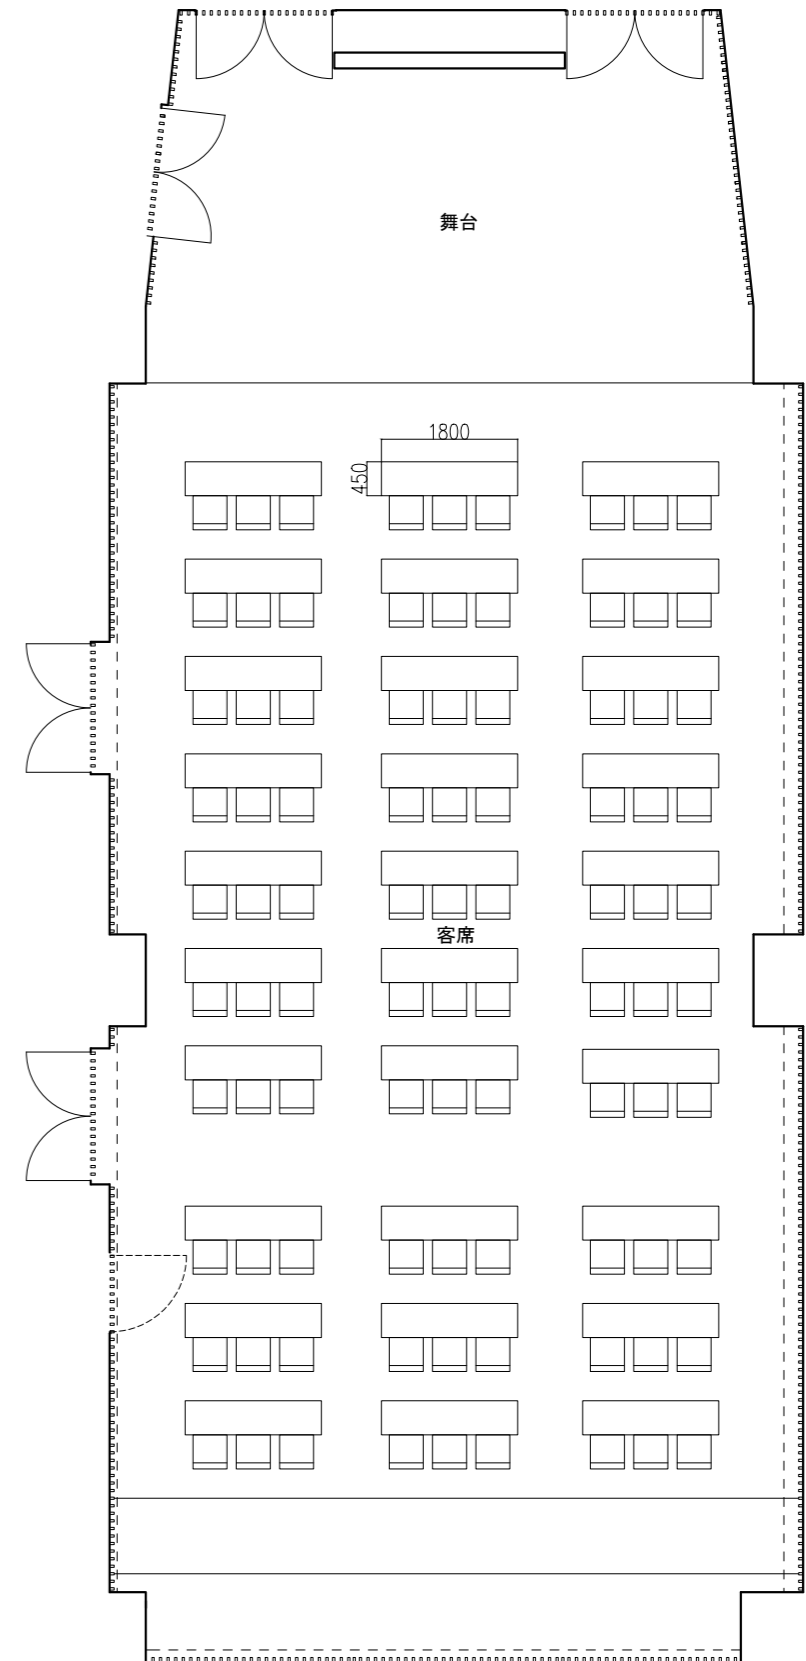

標準配置(211席)

最大配置(217席)

スクール形式(椅子90席/机30台)