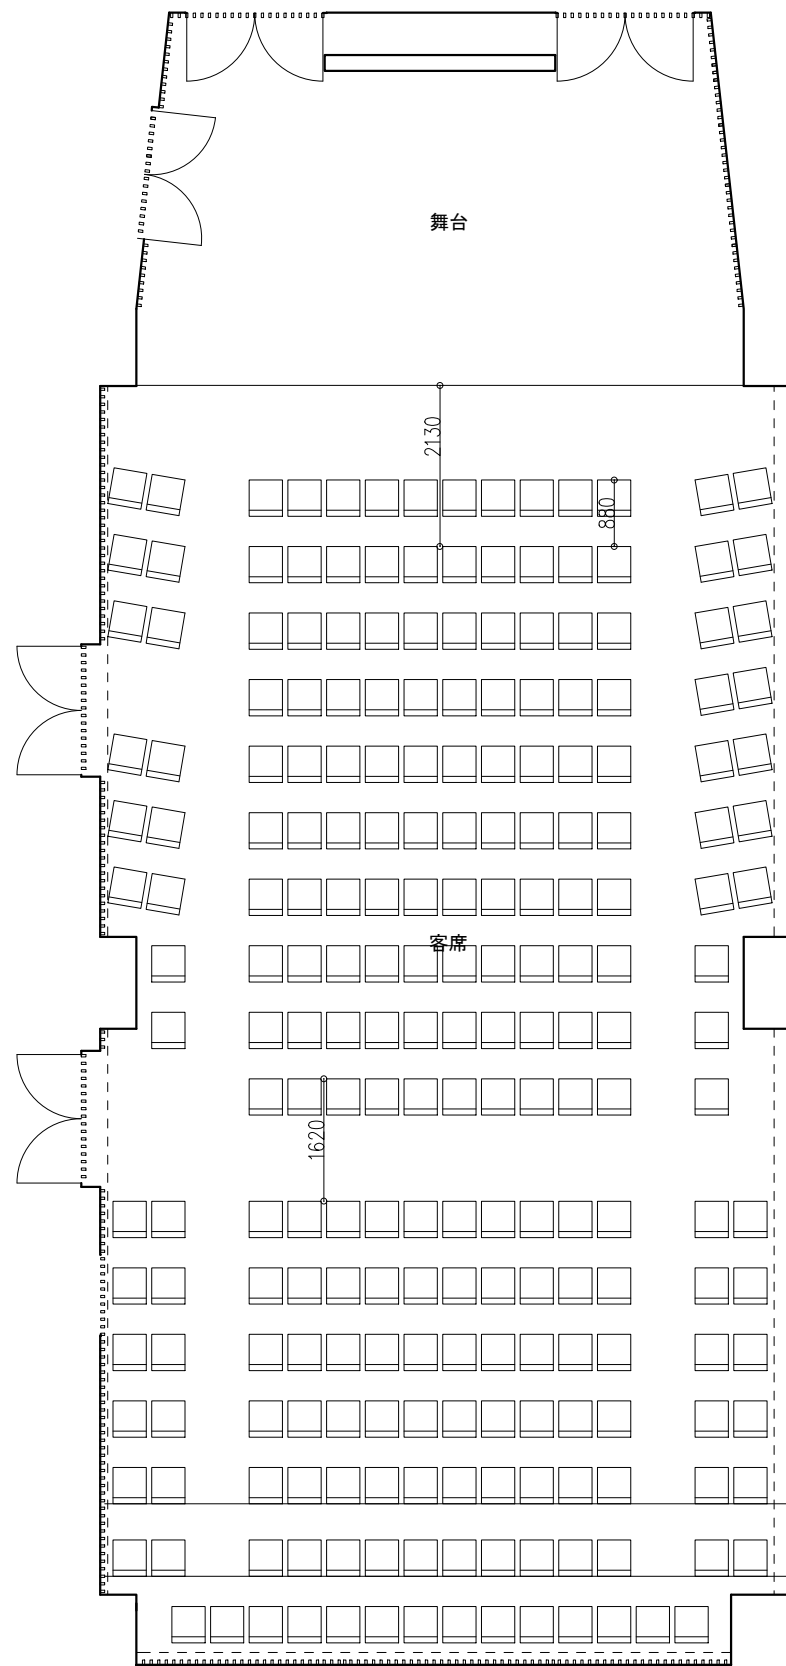

標準配置(222席)

最大配置(229席)

スクール形式(椅子90席/机30台)