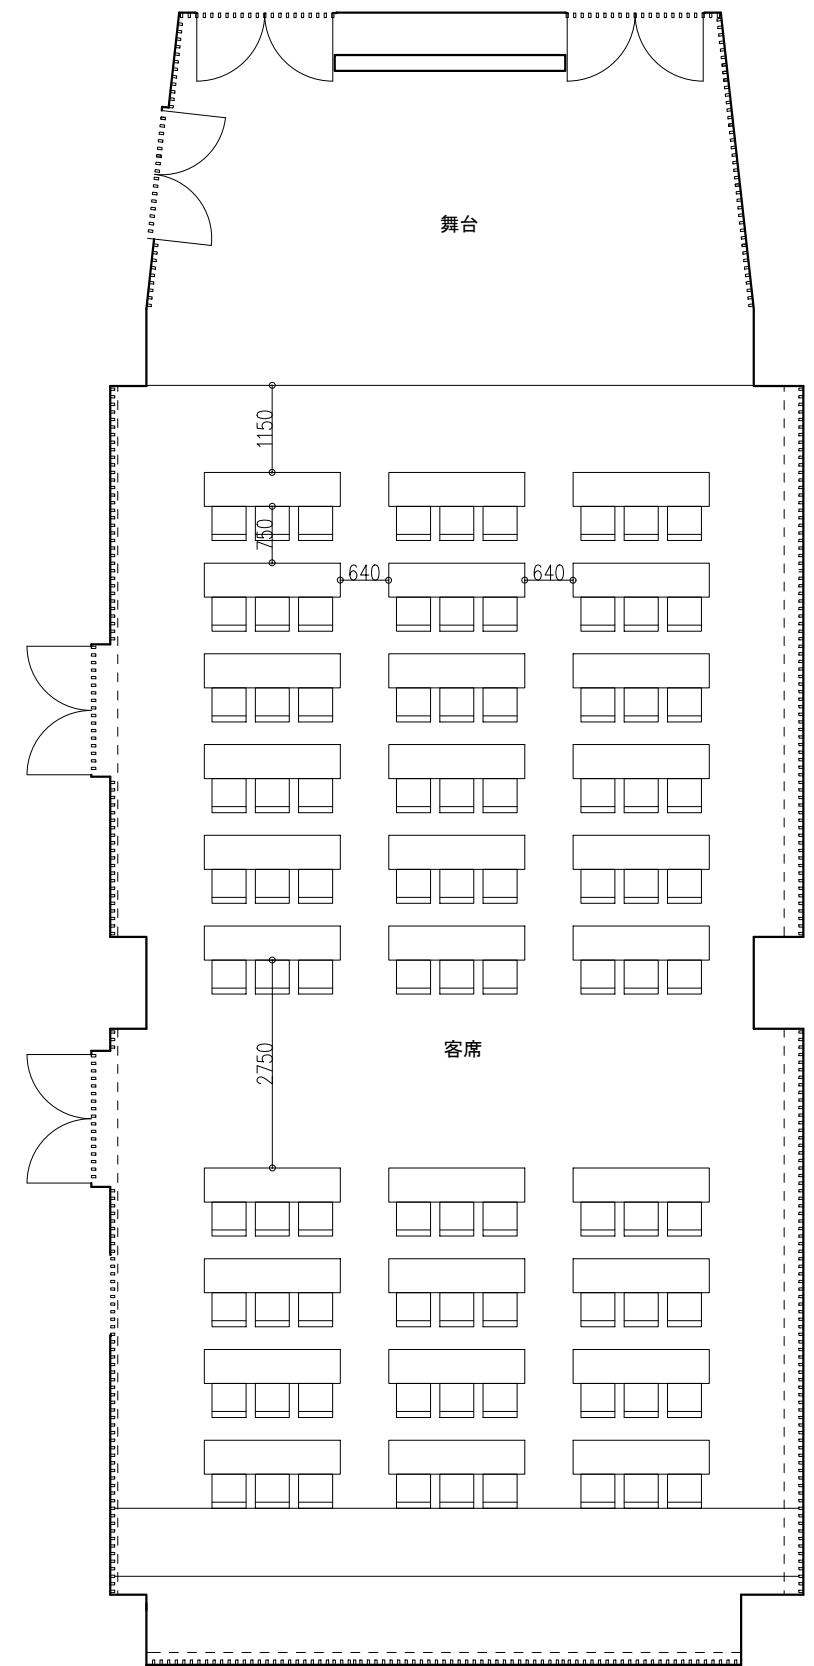

標準配置(222席)

最大配置(229席)

スクール形式(椅子90席/机30台)