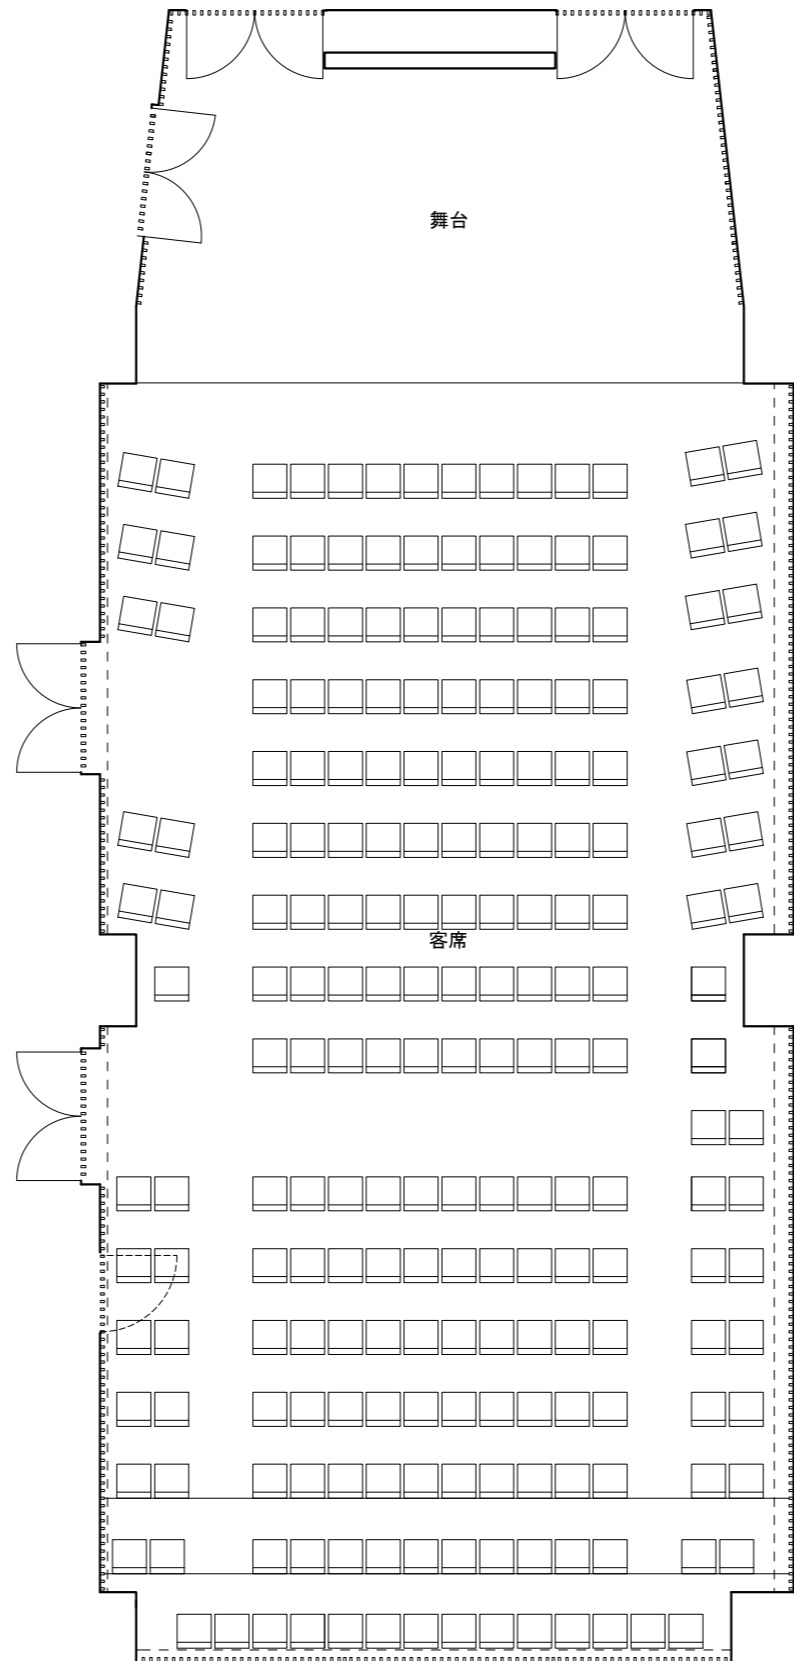

標準配置(211席)

最大配置(217席)

スクール形式(椅子90席/机30台)